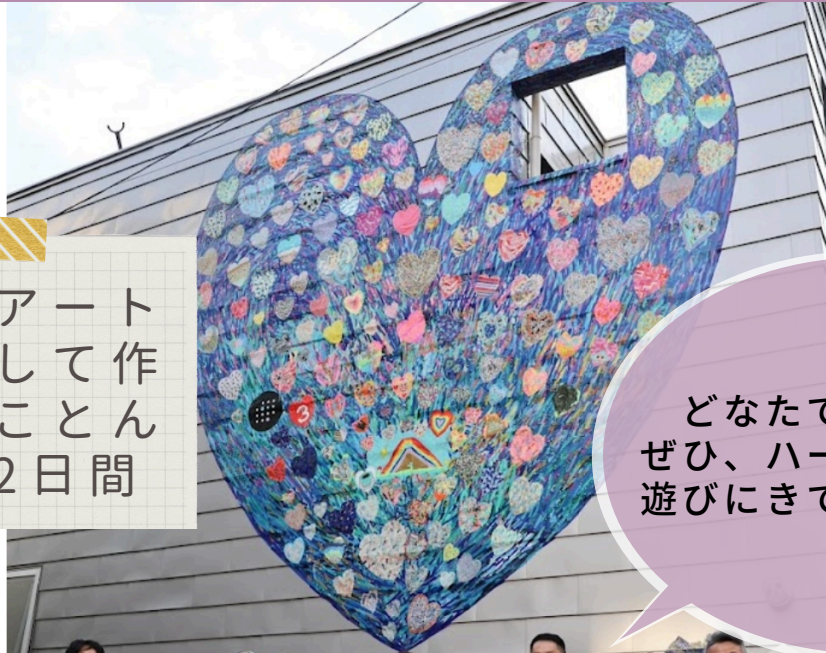

2024年10月26日（土）・27日（日）
～2024年マステアートイベントのご案内～

マステアート
を剥がして作
ってとことん
楽しむ2日間

どなたでも大歓迎！
ぜひ、ハートをつくり
遊びにきてくださいね♡

なんと169個もの個性豊かなハートで彩られた“たまに”の巨大なハート。今年も地域の皆さんと共にお色直しの季節がやってきました。思い思いの♡で、巨大なハートをいっぱいにしましょう！

♡講師♡

アーティスト
西村公一さん

1967年北海道旭川市生まれ。
1987年の名古屋を皮切りに、コ
ンスタントに個展を開催。2011
年に東京を中心に活動を行う
中、2013年から「ハート」をモ
チーフにした制作を中心に活動
中。
<https://www.instagram.com/nissyart/>

♡日時♡

2024年10月26日（土）、
27日（日）

いずれも、10:00-15:00

（時間内出入り自由/26日は雨天の
場合は室内でハートを作ります）